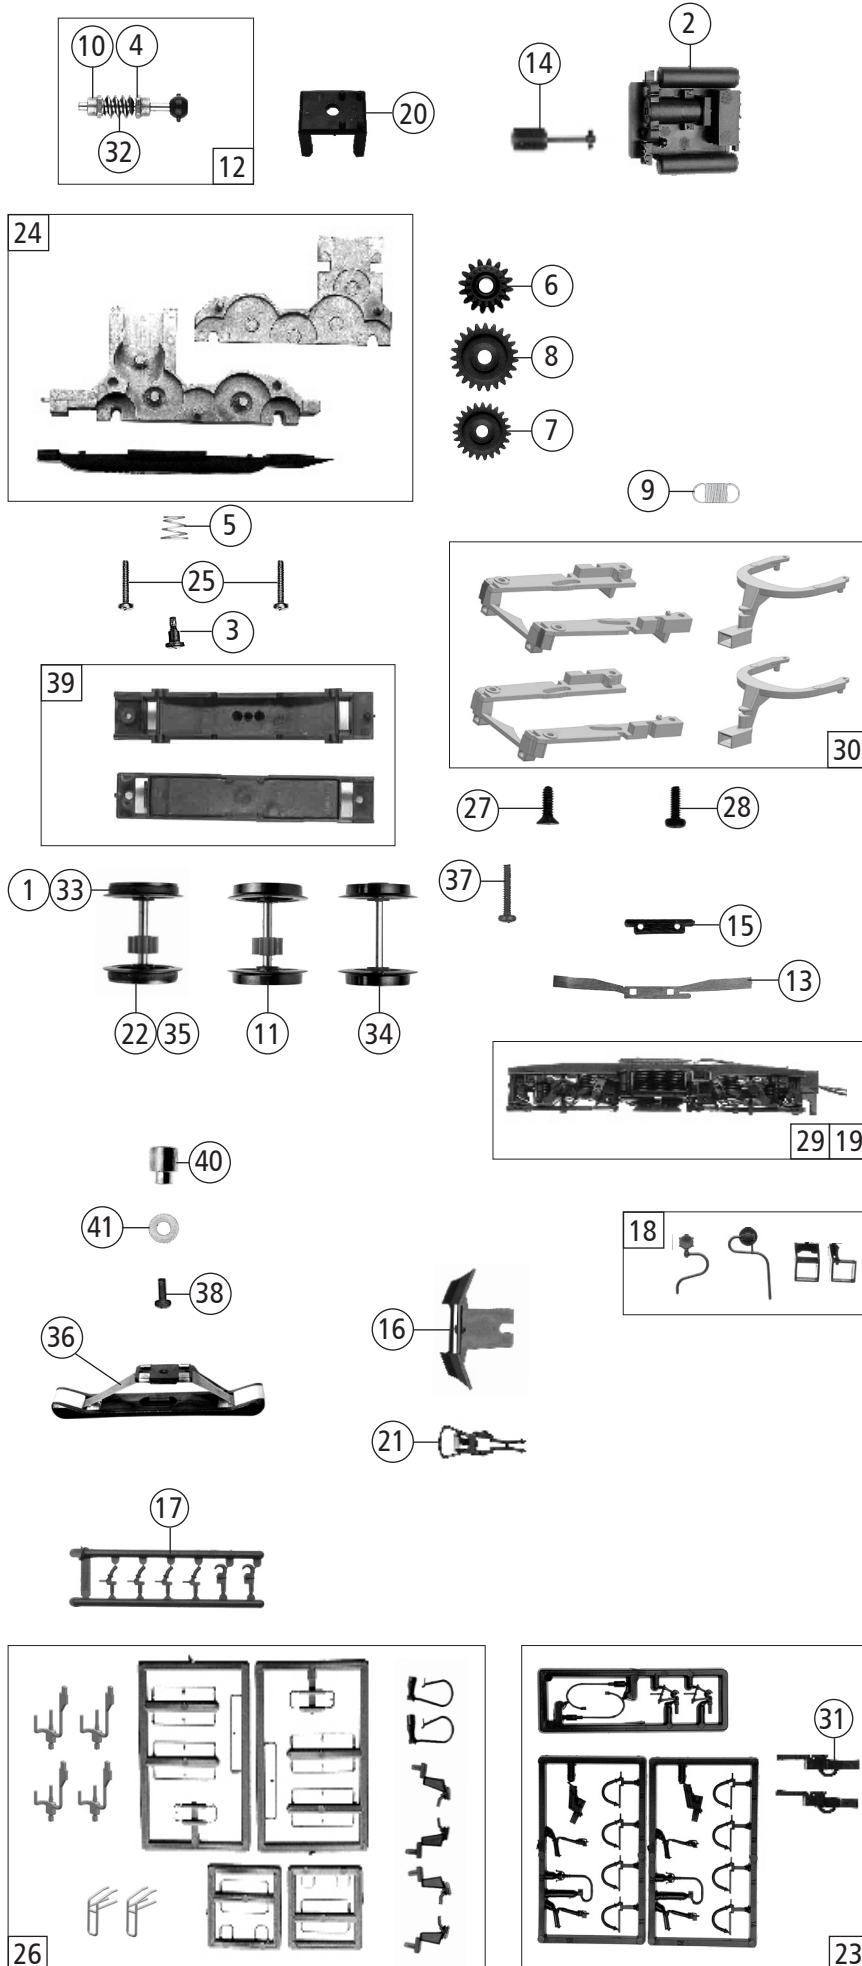

Pos. Nr. Pos.no.	Beschreibung Description	Art.-Nr. Art.no.	Preisgruppe Price bracket
70481	D-FWK Br 143	=	
70482		=	🔊
78482		~	🔊
1	Haftrings.10Stk.12,9-14,6mm Traction tyre set 10 part 12,9-14,6mm	40070	---
2	Mittelkasten Middle box	148706	11
3	FK-Schraube m.Gew. M2X4,5/7,5 FK-Screw	85771	4
4	Beilagscheibe 2.1X4/0.2 MM Washer	86108	3
5	Feder Spring	86202	3
6	Schneckenzahnrad doppelt Worm gear double	86419	6
7	Zahnrad Z=23 gerade M 0.4 Gearwheel	111679	3
8	Zahnrad Z=29/M-0.4 Gearwheel	86467	3
9	Zugfeder Draw spring	86208	3
10	Lager für Schneckenachse Bearing for worm axle	89749	6
11	Radsatz m. Zahnrad o. Haftringe Wheelset w. gearwh. w/o traction tyres	90828	11
12	Schneckensatz Worm set	100254	13
13	Radkontakt Wheel contact	100256	3
14	Kardanwelle Cardan shaft	100260	4
15	Kontakthalter Contact holder	100485	3
16	Schienenräumer Rail guard	148705	4
17	Attrappenrahmen klein/schwarz Push in part set, small	107808	4
18	TS-Lagerdeckel+Treppensatz Part set-Bogiecover+stairset	148703	6
19	Blende komplett 1 Bogie frame assembly	148701	18
20	Schneckenendeckel Wormcover	94707	4
21	Standardkupplung Standard coupling	89246	6
22	Radsatz mit Zahnrad mit 2 Haftringen Wheelset w. gearwheel w. 2 traction tyres	107423	12
23	Zurüstbeutel Bag w. accessories	107436	15
24	Getriebe kpl. Gear ass.compl.	137874	13
25	GF-Schraube M2X6 mm GF-Screw	114828	3
26	Zurüstbeutel Bag with accessories	148717	14
27	SK-Schraube M1,6x4 mm SK-screw	115161	3
28	GF-Schraube M1,6x5 mm GF-screw	115269	3
29	Blende 2 kpl. mit Litzen Bogie 2 ass. with wires	148702	18
30	TS - Kinematik Part set - kinematics	137876	7
31	Kurzkupplung Vor-entkupplung Short coupling pre-uncoupling	115550	6
32	Schnecke Wormgear	86704	6
AC-Wechselstrom			
33	Haftrings.10Stk.12,5-15,3mm Set with traction tires 10 pieces	40075	---
34	Radsatz ohne Zahnrad/ohne Haftring AC Wheelset without gear/without traction tyres	90830	10
35	Radsatz mit Haftringen Wheelset with traction tyres	90831	12
36	Schleifer 46 mm Slider	86031	14
37	GF-Schraube M2x5 mm GF-Screw	114966	3
38	GF-Schraube M1,6x5 mm GF-Screw	115269	3
39	Getriebebesatz 2tlg Gear set - 2 parts	137999	10
40	Anschlußnippel M 1,6 mm Connection nipple	111116	4
41	Scheibe Washer	112681	3

Ersatzteile erhalten Sie direkt unter www.roco.cc, bei Ihrem Fachhändler.
Spare parts can be ordered directly at www.roco.cc and from your local dealer.